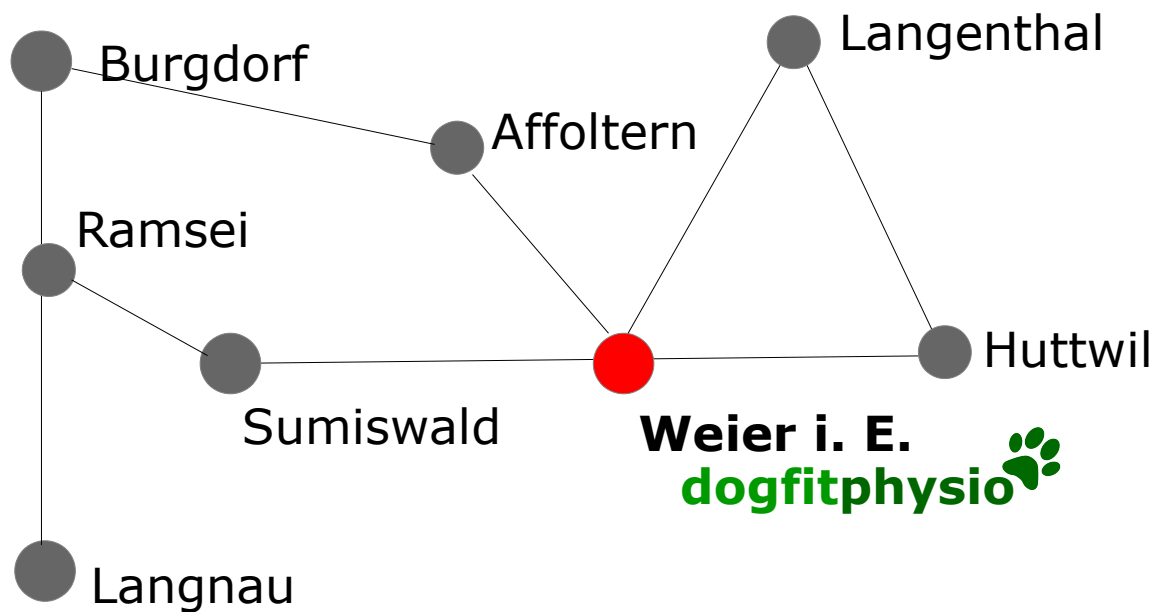

So finden Sie **dogfitphysio**  :

Von Sumiswald Richtung Huttwil, nach Weier i. E. auf der rechten Seite beim Wegweiser
=> „Tier-Ferienhof Waldeck“ einbiegen.

Die Räume der Physiotherapie-Praxis befinden sich im Wohnhaus auf der rechten Seite, vis-à-vis vom Shop!
Die Eingangstüre ist gross mit **dogfitphysio** angeschrieben!