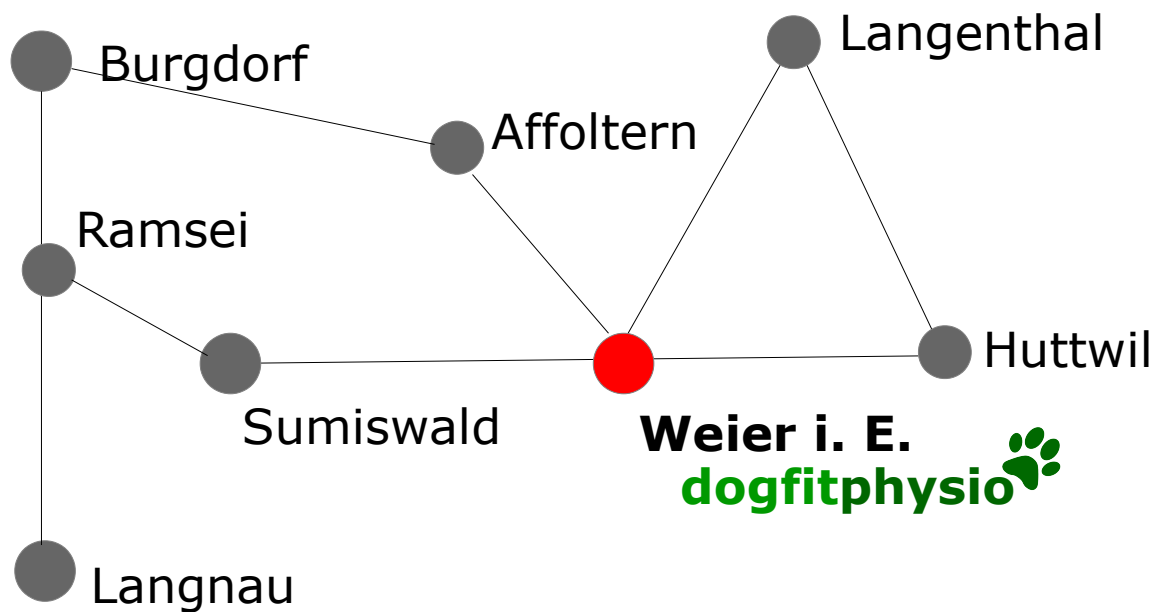

So finden Sie **dogfitphysio**!

Von Sumiswald Richtung Huttwil, nach Weier i. E.
auf der rechten Seite beim Wegweiser
„Tier-Ferienhof Waldeck“ einbiegen.

dogfitphysio

Physiotherapie für Ihren Hund

+41 79 865 77 07