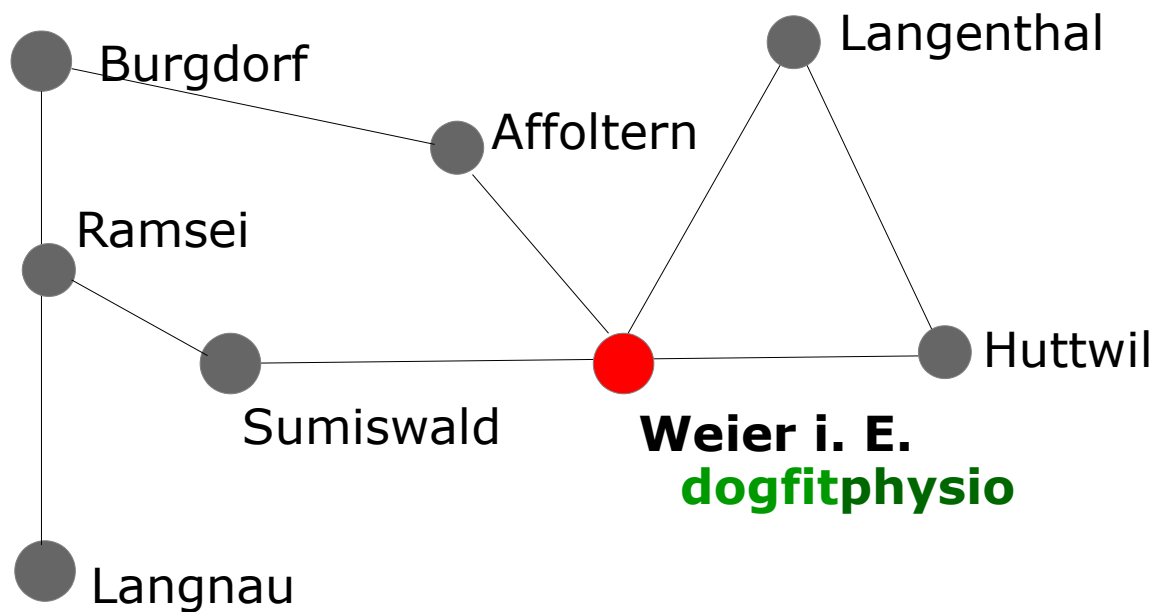

So finden Sie **dogfitphysio**:

Von Sumiswald Richtung Huttwil, nach Weier i. E.
auf der rechten Seite beim Wegweiser
„Tier-Ferienhof Waldeck“ einbiegen.

dogfitphysio

Physiotherapie für Ihren Hund

+41 79 865 77 07